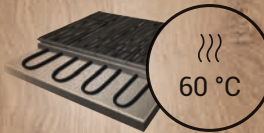

Dodanie do 4 týždňov schodové hrany vyrobené priamo z podlahových lamiel pre Vaše perfektné schody

ODOLNOSŤ PROTI TRVALO VYSOKÝM TEPLOTÁM

Vhodné aj na elektrické vykurovacie fólie

20 x 20 = 400 m² BEZ PRECHODOVÝCH PROFILOV