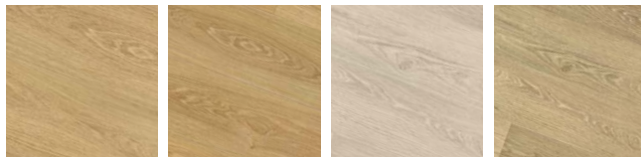

U Floorify prstom zámok nezlomíte, pevnosť 900 kg/m

KRÁSNE A ODOLNÉ REALISTICKÉ ŠTRUKTÚRY

Krásny prirodzený vzhľad dreva v maximálnej komerčnej záťaži 33 a odolnosti proti oderu AC4, s príkladnou odolnosťou proti liehovým fixám